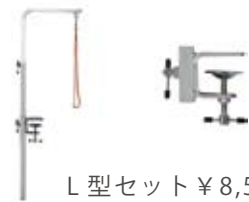

HUMAX-750ASM サロン価格：¥41,000

天板サイズ：W750×D450mm
天板高さ：690 ⇔ 830mm
天板表面：ピラミット張り（グレー・グリーン）
万力式 S 型アーム棒付

HUMAX-900ASL サロン価格：¥46,000

天板サイズ：W900×D600mm
天板高さ：590 ⇔ 910mm
天板表面：ピラミット張り（グレー・グリーン）
※万力式 L 型アーム棒はオプション

HUMAX-1200ASLL サロン価格：¥49,000

天板サイズ：W1,200×D600mm
天板高さ：590 ⇔ 910mm
天板表面：ピラミット張り（グレー・グリーン）
※万力式 L 型アーム棒はオプション

デラックス

HUMAX-750ADM サロン価格：¥52,000

天板サイズ：W750×D450mm
天板高さ：760 ⇔ 910mm
天板表面：ピラミット張り（グレー・グリーン）
万力式 S 型アーム棒付

HUMAX-900ADL サロン価格：¥62,000

天板サイズ：W900×D600mm
天板高さ：660 ⇔ 730mm
天板表面：ピラミット張り（グレー・グリーン）
※万力式 L 型アーム棒はオプションです

オプション

L 型セット ¥8,500