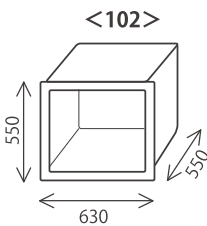

HUMAX ケージラインナップ

室内のスペースやご利用の目的に合わせて選べるユニット

- 他の組み合わせもご相談下さい。
- 天板・側板・架台はオプションです。

ユニット A

ユニット B

ユニット C

ユニット D

ユニット E

ユニット F

■ オプション：天板・側板・架台・スノコ・ネブライザードア

<101> : W1260×H550×D550
<102> : W 630×H550×D550

<201> : W1260×H640×D700
<202> : W 630×H640×D700

<301> : W1260×H840×D700
<302> : W 630×H840×D700 (mm)

*商品の色は印刷により実際と異なる場合がございます。
*商品の仕様・デザインは予告なく変更する場合がございます。