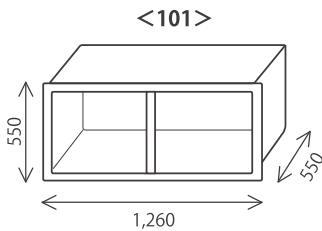

HUMAX ケージラインナップ

室内のスペースやご利用の目的に合わせて選べるユニット

- 他の組み合わせもご相談下さい。
- 天板・側板・架台はオプションです。

ユニット A

ユニット B

ユニット C

ユニット D

ユニット E

ユニット F

■ オプション：天板・側板・架台・スノコ・ネブライザードア

<101> : W1260×H550×D550
<102> : W 630×H550×D550

<201> : W1260×H640×D700
<202> : W 630×H640×D700

<301> : W1260×H840×D700
<302> : W 630×H840×D700 (mm)

*商品の色は印刷により実際と異なる場合がございます。
*商品の仕様・デザインは予告なく変更する場合がございます。