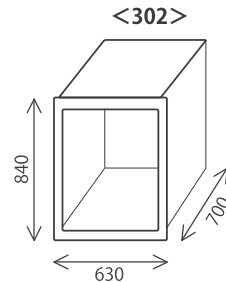

HUMAX ケージラインナップ

室内のスペースやご利用の目的に合わせて選べるユニット

- 他の組み合わせもご相談下さい。
- 天板・側板・架台はオプションです。

ユニット A

ユニット B

ユニット C

ユニット D

ユニット E

ユニット F

■ オプション：天板・側板・架台・スノコ・ネブライザードア

<101> : W1260×H550×D550
<102> : W 630×H550×D550

<201> : W1260×H640×D700
<202> : W 630×H640×D700

<301> : W1260×H840×D700
<302> : W 630×H840×D700 (mm)

*商品の色は印刷により実際と異なる場合がございます。
*商品の仕様・デザインは予告なく変更する場合がございます。