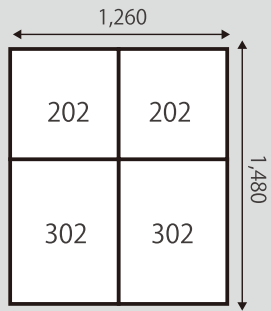

HUMAX ケージラインナップ

室内のスペースやご利用の目的に合わせて選べるユニット

- 他の組み合わせもご相談下さい。
- 天板・側板・架台はオプションです。

ユニット A

ユニット B

ユニット C

ユニット D

ユニット E

ユニット F

■ オプション：天板・側板・架台・スノコ・ネブライザードア

<101> : W1260×H550×D550
<102> : W 630×H550×D550

<201> : W1260×H640×D700
<202> : W 630×H640×D700

<301> : W1260×H840×D700
<302> : W 630×H840×D700 (mm)

*商品の色は印刷により実際と異なる場合がございます。
*商品の仕様・デザインは予告なく変更する場合がございます。