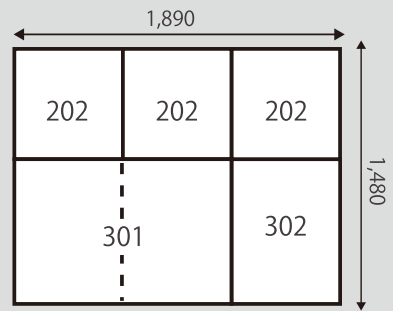

HUMAX ケージラインナップ

室内のスペースやご利用の目的に合わせて選べるユニット

- 他の組み合わせもご相談下さい。
- 天板・側板・架台はオプションです。

ユニット A

ユニット B

ユニット C

ユニット D

ユニット E

ユニット F

■ オプション：天板・側板・架台・スノコ・ネブライザードア

<101> : W1260×H550×D550
<102> : W 630×H550×D550

<201> : W1260×H640×D700
<202> : W 630×H640×D700

<301> : W1260×H840×D700
<302> : W 630×H840×D700 (mm)

*商品の色は印刷により実際と異なる場合がございます。
*商品の仕様・デザインは予告なく変更する場合がございます。