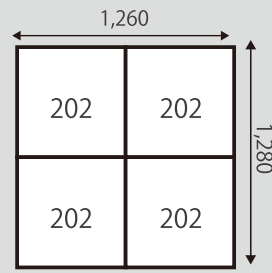

HUMAX ケージラインナップ

室内のスペースやご利用の目的に合わせて選べるユニット

- 他の組み合わせもご相談下さい。
- 天板・側板・架台はオプションです。

ユニット A

ユニット B

ユニット C

ユニット D

ユニット E

ユニット F

■ オプション：天板・側板・架台・スノコ・ネブライザードア

<101> : W1260×H550×D550
<102> : W 630×H550×D550

<201> : W1260×H640×D700
<202> : W 630×H640×D700

<301> : W1260×H840×D700
<302> : W 630×H840×D700 (mm)

*商品の色は印刷により実際と異なる場合がございます。
*商品の仕様・デザインは予告なく変更する場合がございます。