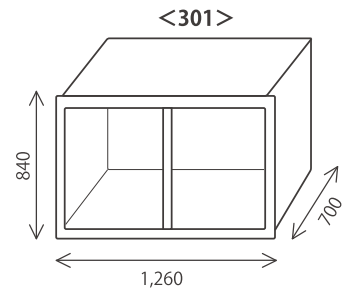

HUMAX ケージラインナップ

室内のスペースやご利用の目的に合わせて選べるユニット

- 他の組み合わせもご相談下さい。
- 天板・側板・架台はオプションです。

ユニット A

ユニット B

ユニット C

ユニット D

ユニット E

ユニット F

■ オプション：天板・側板・架台・スノコ・ネブライザードア

<101> : W1260×H550×D550
<102> : W 630×H550×D550

<201> : W1260×H640×D700
<202> : W 630×H640×D700

<301> : W1260×H840×D700
<302> : W 630×H840×D700 (mm)

*商品の色は印刷により実際と異なる場合がございます。
*商品の仕様・デザインは予告なく変更する場合がございます。