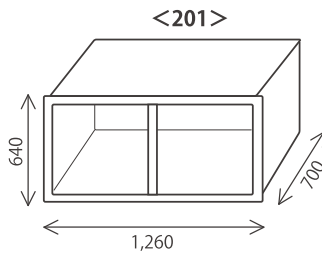

HUMAX ケージラインナップ

室内のスペースやご利用の目的に合わせて選べるユニット

- 他の組み合わせもご相談下さい。
- 天板・側板・架台はオプションです。

ユニット A

ユニット B

ユニット C

ユニット D

ユニット E

ユニット F

■ オプション：天板・側板・架台・スノコ・ネブライザードア

<101> : W1260×H550×D550
<102> : W 630×H550×D550

<201> : W1260×H640×D700
<202> : W 630×H640×D700

<301> : W1260×H840×D700
<302> : W 630×H840×D700 (mm)

*商品の色は印刷により実際と異なる場合がございます。
*商品の仕様・デザインは予告なく変更する場合がございます。