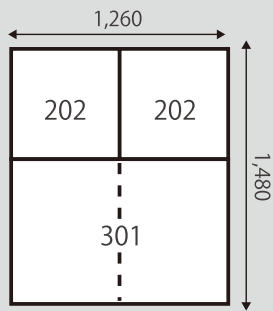

HUMAX ケージラインナップ

室内のスペースやご利用の目的に合わせて選べるユニット

- 他の組み合わせもご相談下さい。
- 天板・側板・架台はオプションです。

ユニット A

ユニット B

ユニット C

ユニット D

ユニット E

ユニット F

■ オプション：天板・側板・架台・スノコ・ネブライザードア

<101> : W1260×H550×D550
<102> : W 630×H550×D550

<201> : W1260×H640×D700
<202> : W 630×H640×D700

<301> : W1260×H840×D700
<302> : W 630×H840×D700 (mm)

*商品の色は印刷により実際と異なる場合がございます。
*商品の仕様・デザインは予告なく変更する場合がございます。