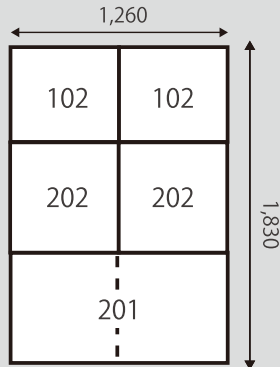

HUMAX ケージラインナップ

室内のスペースやご利用の目的に合わせて選べるユニット

- 他の組み合わせもご相談下さい。
- 天板・側板・架台はオプションです。

ユニット A

ユニット B

ユニット C

ユニット D

ユニット E

ユニット F

■ オプション：天板・側板・架台・スノコ・ネブライザードア

<101> : W1260×H550×D550
<102> : W 630×H550×D550

<201> : W1260×H640×D700
<202> : W 630×H640×D700

<301> : W1260×H840×D700
<302> : W 630×H840×D700 (mm)

*商品の色は印刷により実際と異なる場合がございます。
*商品の仕様・デザインは予告なく変更する場合がございます。