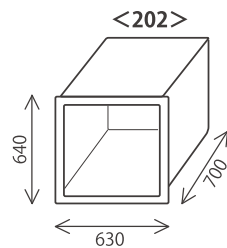

HUMAX ケージラインナップ

室内のスペースやご利用の目的に合わせて選べるユニット

- 他の組み合わせもご相談下さい。
- 天板・側板・架台はオプションです。

ユニット A

ユニット B

ユニット C

ユニット D

ユニット E

ユニット F

■ オプション：天板・側板・架台・スノコ・ネブライザードア

<101> : W1260×H550×D550
<102> : W 630×H550×D550

<201> : W1260×H640×D700
<202> : W 630×H640×D700

<301> : W1260×H840×D700
<302> : W 630×H840×D700 (mm)

*商品の色は印刷により実際と異なる場合がございます。
*商品の仕様・デザインは予告なく変更する場合がございます。