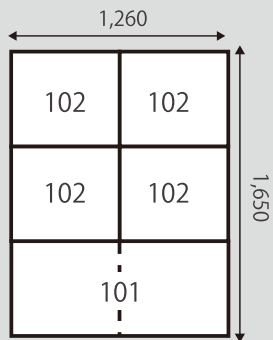

HUMAX ケージラインナップ

室内のスペースやご利用の目的に合わせて選べるユニット

- 他の組み合わせもご相談下さい。
- 天板・側板・架台はオプションです。

ユニット A

ユニット B

ユニット C

ユニット D

ユニット E

ユニット F

■ オプション：天板・側板・架台・スノコ・ネブライザードア

<101> : W1260×H550×D550
<102> : W 630×H550×D550

<201> : W1260×H640×D700
<202> : W 630×H640×D700

<301> : W1260×H840×D700
<302> : W 630×H840×D700 (mm)

*商品の色は印刷により実際と異なる場合がございます。
*商品の仕様・デザインは予告なく変更する場合がございます。