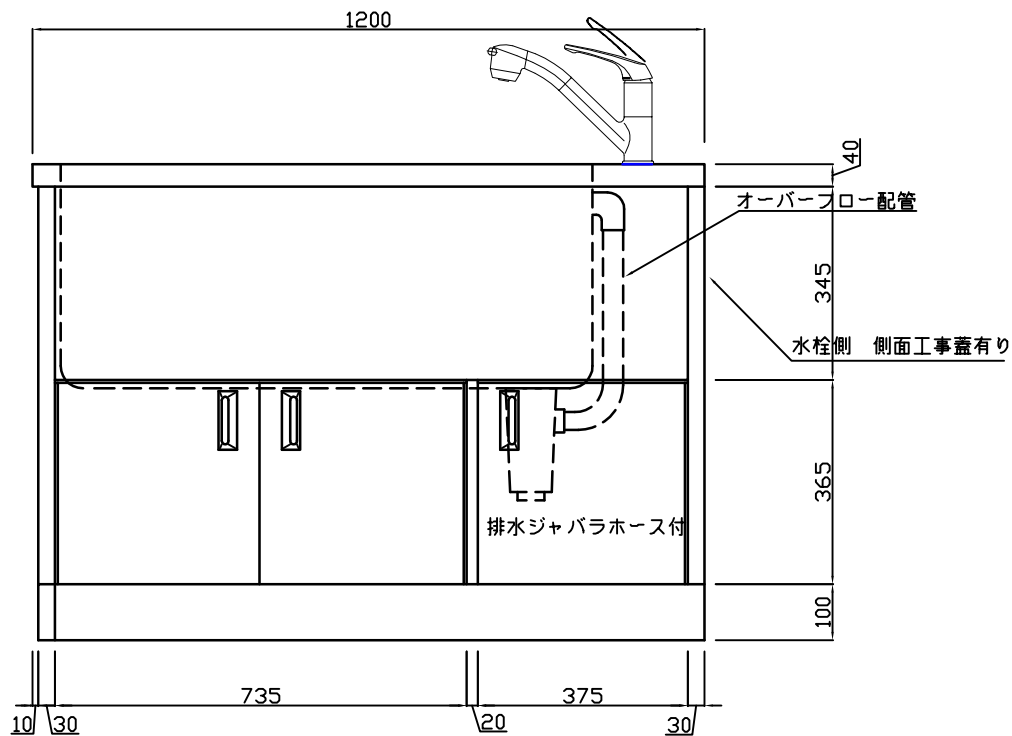

ヒューベス

| | | |
|-----|---|-----------|
| 本体 | ステンレス SUS-304 | ヘアライン |
| シンク | ステンレス SUS-304 | 1.0t 防露塗装 |
| 付属品 | シャワー式混合栓 三栄 K87101Vホース特寸 予備蛇口 toto T210SNR 上段スノコ 2枚 | |

(外周8φ スノコ4φ 10ミリピッチ)

HUMAXトリートメントシンク

件名

品名

HYUMAX TC-120S11

台数

縮尺

設計年月日

No.

寸法

1200x600x850

A3 1/10