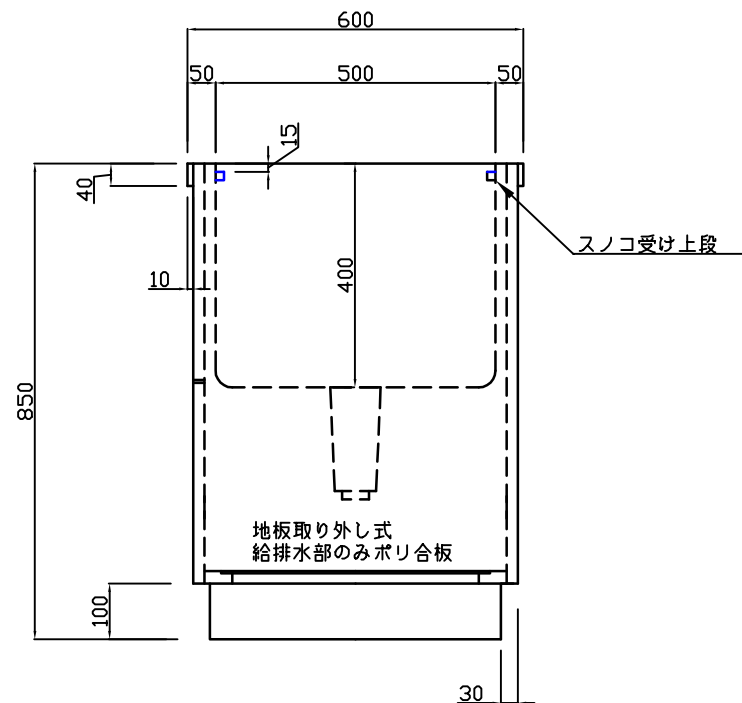

ヒューベス

| | | |
|-----|---|-----------|
| 本体 | ステンレス SUS-304 | ヘアライン |
| シンク | ステンレス SUS-304 | 1.0t 防露塗装 |
| 付属品 | シャワー式混合栓 三栄 K87101Vホース特寸 予備蛇口 toto T210SNR 上段スノコ 2枚 | |

(外周8φ スノコ4φ 10ミリピッチ)

HUMAXトリートメントシンク

件名

品名

HYUMAX TC-120S11

台数

縮尺

設計年月日

No.

寸法

1200x600x850

A3 1/10