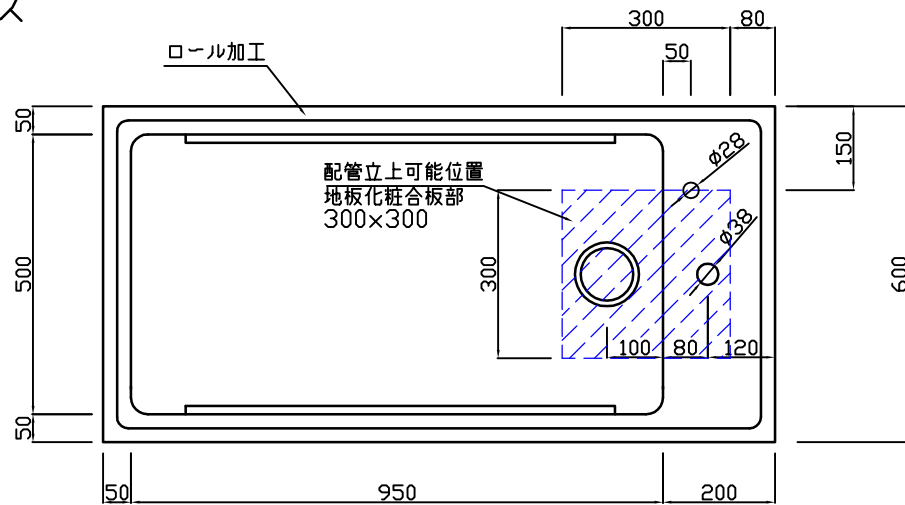

ヒューベス

| | | |
|-----|---|-----------|
| 本体 | ステンレス SUS-304 | ヘアライン |
| シンク | ステンレス SUS-304 | 1.0t 防露塗装 |
| 付属品 | シャワー式混合栓 三栄 K87101Vホース特寸 予備蛇口 toto T210SNR 上段スノコ 2枚 | |

(外周8φ スノコ4φ 10ミリピッチ)

HUMAXトリートメントシンク

件名

品名

HYUMAX TC-120S11

台数

縮尺

設計年月日

No.

寸法

1200x600x850

A3 1/10