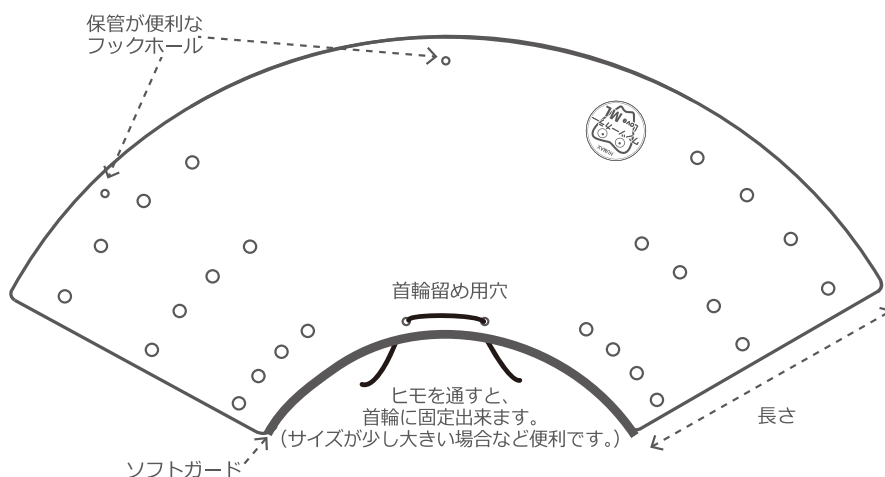

HUMAX

ワンツーカーラー Love ロングタイプ

処置後の歯・眼などを保護する頭部ケアや
鼻先の長い子に適したカラーです。

筒型タイプの LoveM サイズより長さを 9cm 長く
使用頻度の高い M ~ L サイズの首回りに
対応しています。

HUMAX ワンツーカー Love ML (ロング)

- ♥ 頭部（歯・眼など）のケアや、鼻先の長い子に最適です。
- ♥ 内側がツルツル面です。

素材
 本体（ポリプロピレン）
 ホック（プラスチック）
 ソフトガード（塩化ビニール）

サイズ	厚さ	ホックの色	首回り	長さ	適応（参考）
ML (ロング)	0.6 mm	ホワイト	26 ~ 34 cm	25 cm	小型～中型犬 頭部ケア 鼻先の長い子など