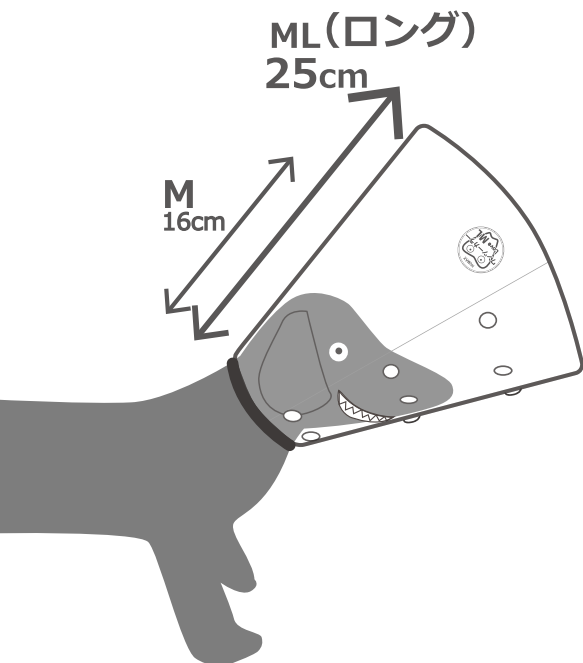

HUMAX

ワンツーカーラー Love ロングタイプ

処置後の歯・眼などを保護する頭部ケアや
鼻先の長い子に適したカラーです。

筒型タイプの LoveM サイズより長さを 9cm 長く
使用頻度の高い M ~ L サイズの首回りに
対応しています。

HUMAX ワンツーカー Love ML (ロング)

- ♥ 頭部（歯・眼など）のケアや、鼻先の長い子に最適です。
- ♥ 内側がツルツル面です。

素材
 本体（ポリプロピレン）
 ホック（プラスチック）
 ソフトガード（塩化ビニール）

サイズ	厚さ	ホックの色	首回り	長さ	適応（参考）
ML (ロング)	0.6 mm	ホワイト	26 ~ 34 cm	25 cm	小型～中型犬 頭部ケア 鼻先の長い子など