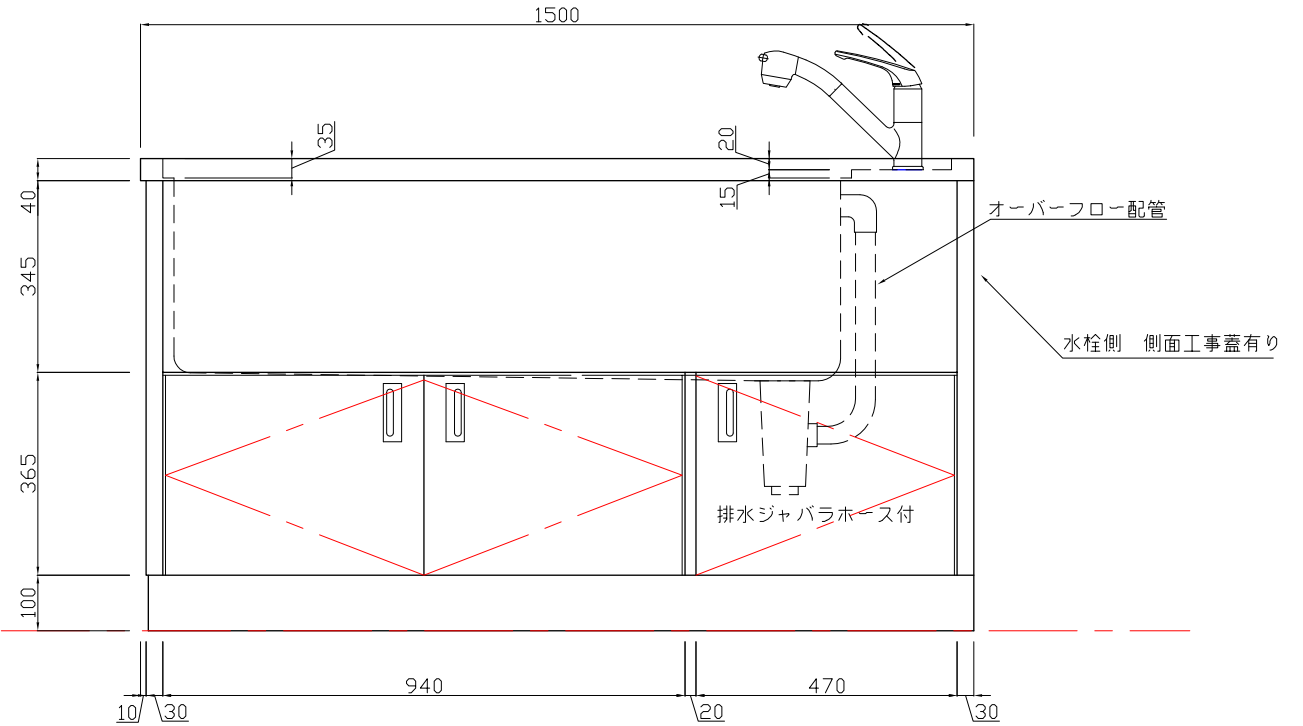

ヒューベス

本体	ステンレス SUS-304 ヘアライン
シンク	ステンレス SUS-304 1.2t 防露塗装
	排水トラップ エースMステンカゴツキ 目皿&蓋
付属品	シャワー式混合栓 三栄 K8700Vホース特寸
	予備蛇口 toto T210SNR
	スノコ 2枚

(外周8φ スノコ4φ 10ミリピッチ)

HUMAXトリートメントシンク

件名	型式	HUMAX TC-150S	台数	縮尺	設計年月日	No.
	寸法	1500×600×850		A3 1/10		