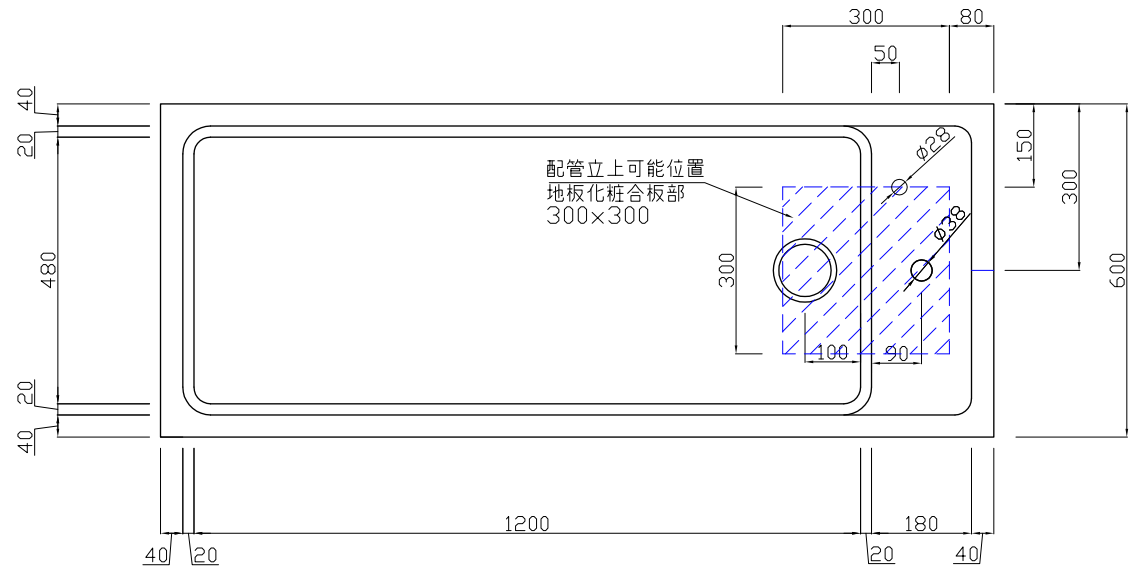

ヒューベス

本体	ステンレス SUS-304 ヘアライン
シンク	ステンレス SUS-304 1.2t 防露塗装
	排水トラップ エースMステンカゴツキ 目皿&蓋
付属品	シャワー式混合栓 三栄 K8700Vホース特寸
	予備蛇口 toto T210SNR
	スノコ 2枚

(外周8φ スノコ4φ 10ミリピッチ)

HUMAXトリートメントシンク

件名	型式	HUMAX TC-150S	台数	縮尺	設計年月日	No.
	寸法	1500×600×850		A3 1/10		