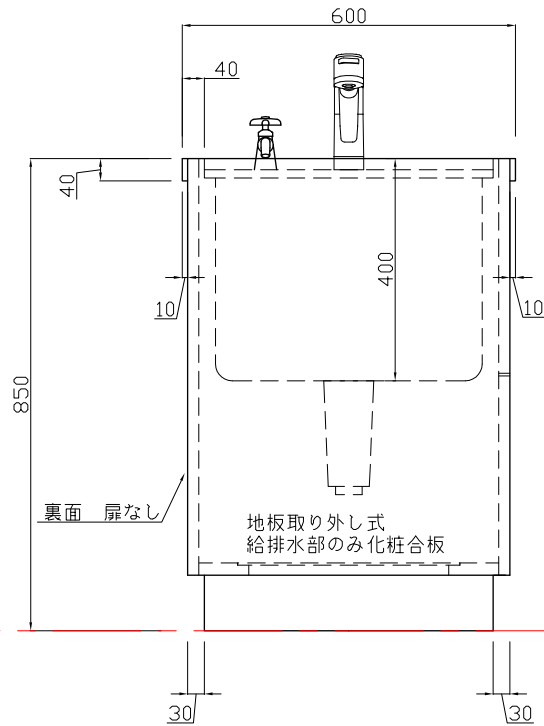

ヒューベス

本体	ステンレス SUS-304 ヘアライン
シンク	ステンレス SUS-304 1.2t 防露塗装
	排水トラップ エースMステンカゴツキ 目皿&蓋
付属品	シャワー式混合栓 三栄 K8700Vホース特寸
	予備蛇口 toto T210SNR
	スノコ 2枚

(外周8φ スノコ4φ 10ミリピッチ)

HUMAXトリートメントシンク

件名	型式	HUMAX TC-150S	台数	縮尺	設計年月日	No.
	寸法	1500×600×850		A3 1/10		