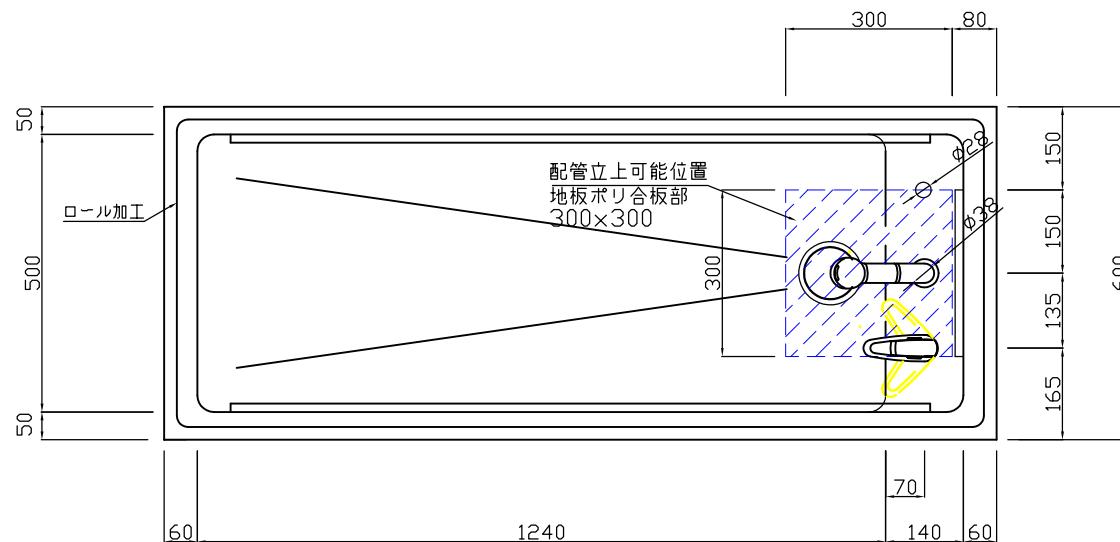

# ヒューベス

本体	ステンレス SUS-304	ヘアライン
シンク	ステンレス SUS-304	1.2t 防露塗装
	排水トラップ	エースMステンカゴツキ 目皿&蓋
付属品	シャワー式混合栓	三栄 K3761JVホース特寸
	予備蛇口	toto T210SNR
	2段式スノコ	2+1枚

(上段) スノコを置いた状態で  
シンクカマチ部と上面がそろう事  
(中段) スノコを置いた状態で  
中段カマチ部と上面がそろう事  
外周φ8 スノコφ4 10ミリピッチ

スノコ2段タイプ

HUMAXトリートメントシンク

件名	品名	HUMAX TC-150SFW	台数	縮尺	設計年月日	No.
	寸法	1500x600x850		A3 1/10		