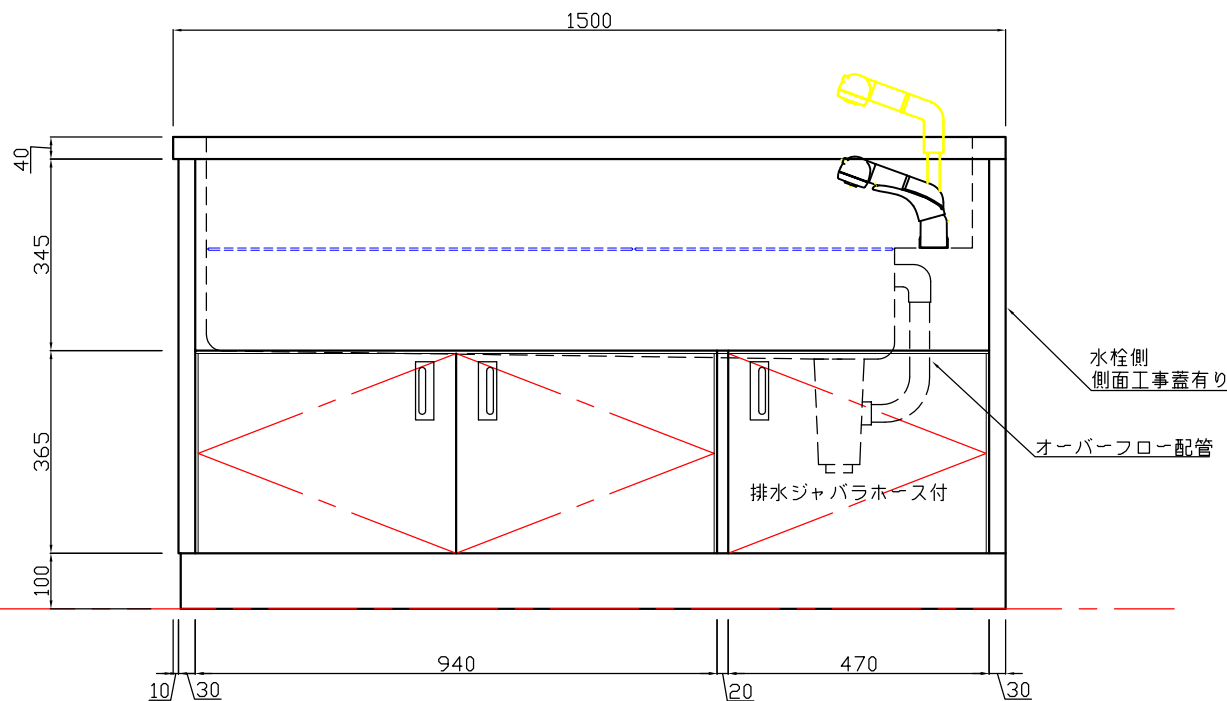

# ヒューベス

本体	ステンレス SUS-304	ヘアライン
シンク	ステンレス SUS-304	1.2t 防露塗装
	排水トラップ	エースMステンカゴツキ 目皿&蓋
付属品	シャワー式混合栓	三栄 K3761JVホース特寸
	予備蛇口	toto T210SNR
	2段式スノコ	2+1枚

(上段) スノコを置いた状態で  
シンクカマチ部と上面がそろう事  
(中段) スノコを置いた状態で  
中段カマチ部と上面がそろう事  
外周φ8 スノコφ4 10ミリピッチ

スノコ2段タイプ

HUMAXトリートメントシンク

件名	品名	HUMAX TC-150SFW	台数	縮尺	設計年月日	No.
	寸法	1500x600x850		A3 1/10		