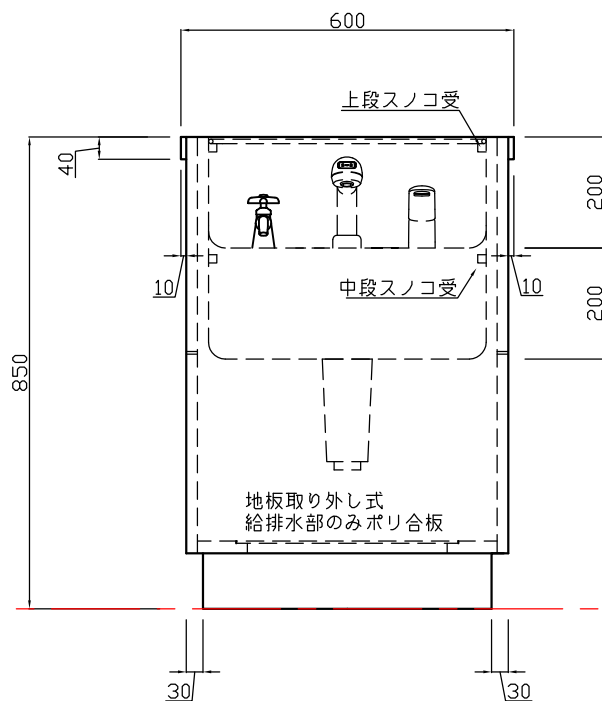

# ヒューベス

本体	ステンレス SUS-304	ヘアライン
シンク	ステンレス SUS-304	1.2t 防露塗装
	排水トラップ	エースMステンカゴツキ 目皿&蓋
付属品	シャワー式混合栓	三栄 K3761JVホース特寸
	予備蛇口	toto T210SNR
	2段式スノコ	2+1枚

(上段) スノコを置いた状態で  
シンクカマチ部と上面がそろう事  
(中段) スノコを置いた状態で  
中段カマチ部と上面がそろう事  
外周φ8 スノコφ4 10ミリピッチ

スノコ2段タイプ

HUMAXトリートメントシンク

件名	品名	HUMAX TC-150SFW	台数	縮尺	設計年月日	No.
	寸法	1500x600x850		A3 1/10		