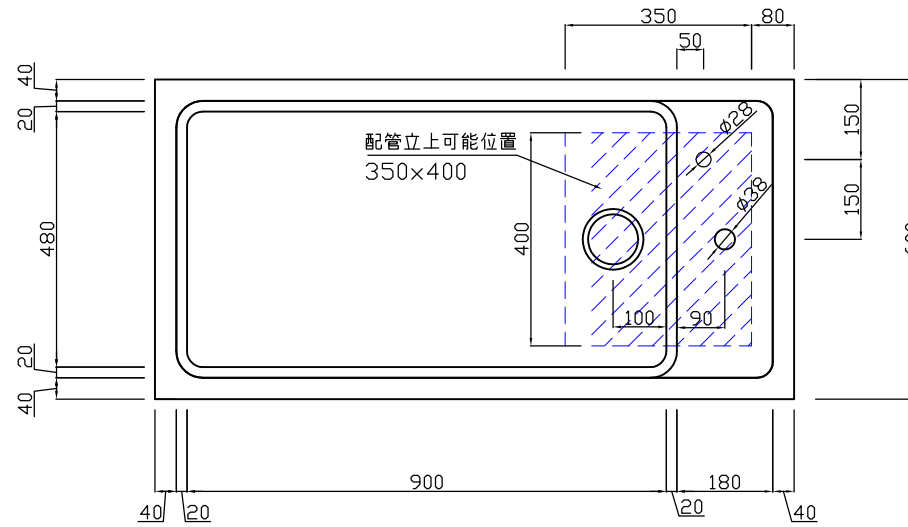

ヒューベス

本体	ステンレス SUS-304	ヘアーライン
シンク	ステンレス SUS-304	1.0t
	排水トラップ	エースMステンカゴツキ 目皿&蓋
付属品	シャワー式混合栓	三栄 K87000JVホース特寸
	予備蛇口	T210SNR
	スノコ	2枚

(外周8φ スノコ4φ 10ミリピッチ)

HUMAXトリートメントシンク

件名	型式	HUMAX TK-120S	台数	縮尺	設計年月日	No.
	寸法	1200×600×850	1台	A3 1/10		