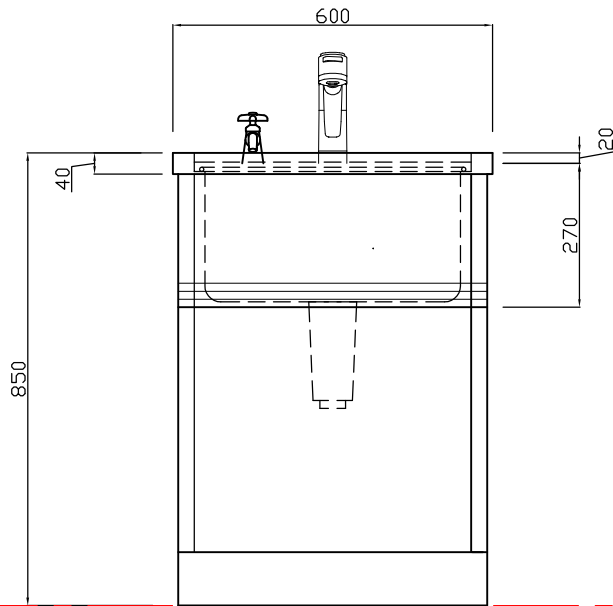

ヒューベス

本体	ステンレス SUS-304	ヘアーライン
シンク	ステンレス SUS-304	1.0t
	排水トラップ	エースMステンカゴツキ 目皿&蓋
付属品	シャワー式混合栓	三栄 K87000JVホース特寸
	予備蛇口	T210SNR
	スノコ	2枚

(外周8φ スノコ4φ 10ミリピッチ)

HUMAXトリートメントシンク

件名	型式	HUMAX TK-120S	台数	縮尺	設計年月日	No.
	寸法	1200×600×850	1台	A3 1/10		