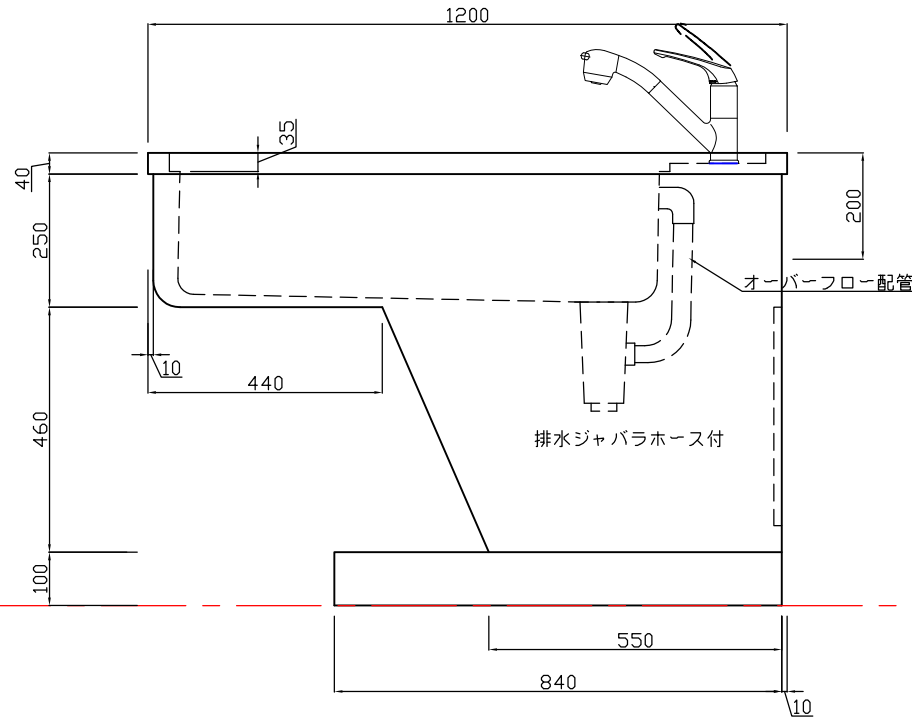

ヒューベス

本体	ステンレス SUS-304	ヘアーライン
シンク	ステンレス SUS-304	1.0t
	排水トラップ	エースMステンカゴツキ 目皿&蓋
付属品	シャワー式混合栓	三栄 K87000JVホース特寸
	予備蛇口	T210SNR
	スノコ	2枚

(外周8φ スノコ4φ 10ミリピッチ)

HUMAXトリートメントシンク

件名	型式	HUMAX TK-120S	台数	縮尺	設計年月日	No.
	寸法	1200×600×850	1台	A3 1/10		