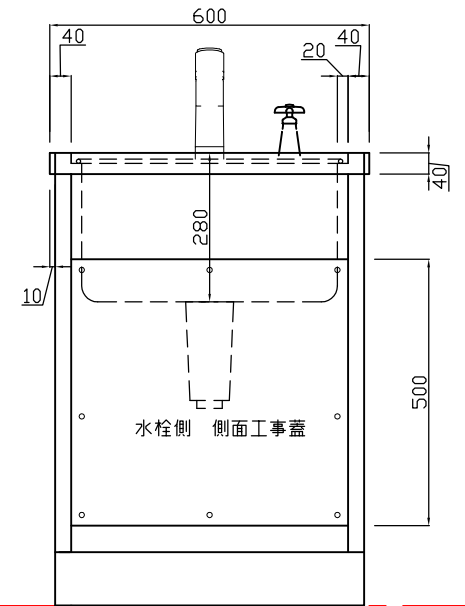

ヒューベス

本体	ステンレス SUS-304	ヘアーライン
シンク	ステンレス SUS-304	1.0t
	排水トラップ	エースMステンカゴツキ 目皿&蓋
付属品	シャワー式混合栓	三栄 K87000JVホース特寸
	予備蛇口	T210SNR
	スノコ	2枚

(外周8φ スノコ4φ 10ミリピッチ)

HUMAXトリートメントシンク

件名	型式	HUMAX TK-120S	台数	縮尺	設計年月日	No.
	寸法	1200×600×850	1台	A3 1/10		