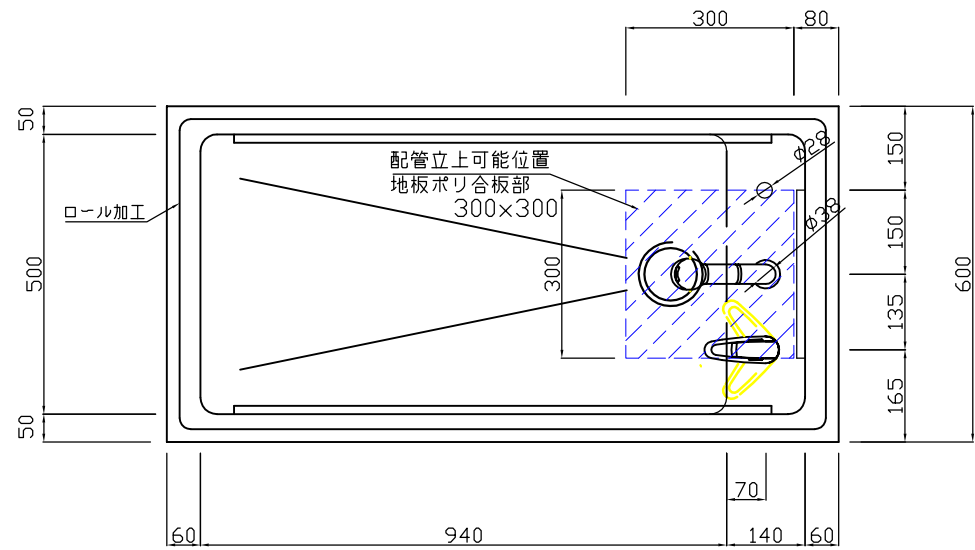

ビューベース

本体	ステンレス SUS-304	ヘアライン
シンク	ステンレス SUS-304	1.0t 防露塗装
	排水トラップ	エースMステンカゴツキ 目皿&蓋
付属品	シャワー式混合栓	三栄 K3761JVホース特寸
	予備水栓	toto T210SNR
	上段スノコ	2枚

(外周8φ スノコ4φ 10ミリピッチ)

HUMAXトリートメントシンク

件名	品名	HUMAX TC-120SF11	台数	縮尺	設計年月日	No.
	寸法	1200×600×850		A3 1/10		