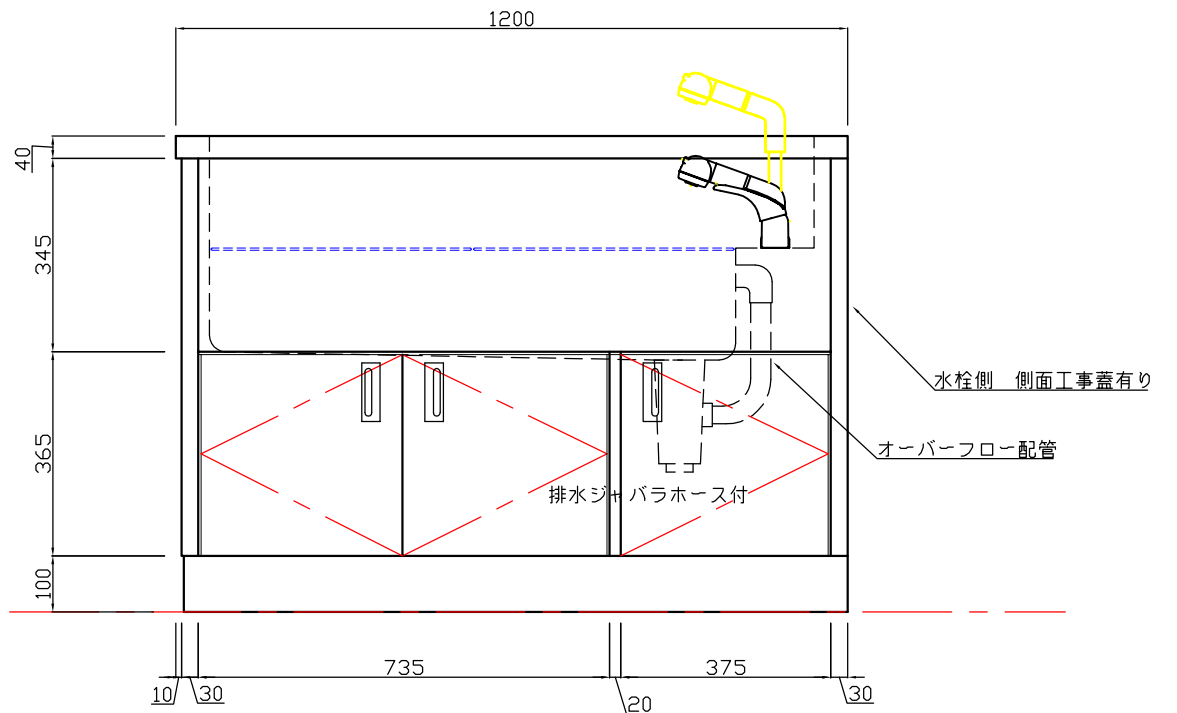

ビューベース

本体	ステンレス SUS-304	ヘアライン
シンク	ステンレス SUS-304	1.0t 防露塗装
	排水トラップ	エースMステンカゴツキ 目皿&蓋
付属品	シャワー式混合栓	三栄 K3761JVホース特寸
	予備水栓	toto T210SNR
	上段スノコ	2枚

(外周8φ スノコ4φ 10ミリピッチ)

HUMAXトリートメントシンク

件名	品名	HUMAX TC-120SF11	台数	縮尺	設計年月日	No.
	寸法	1200×600×850		A3 1/10		