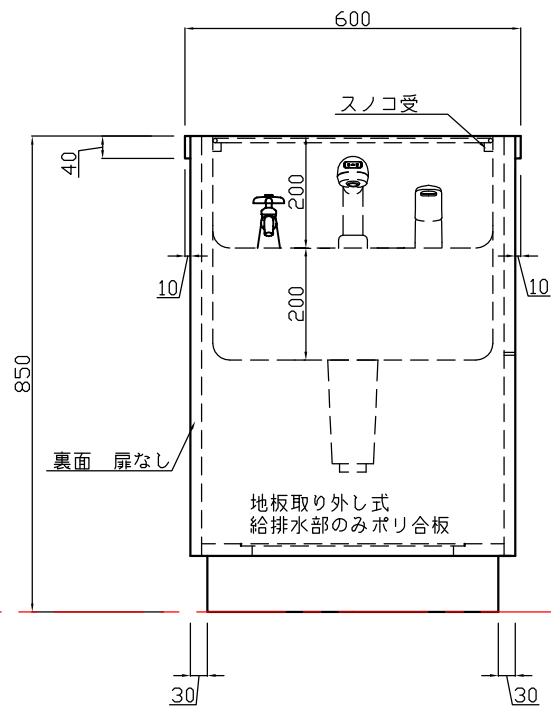

ビューベース

本体	ステンレス SUS-304	ヘアライン
シンク	ステンレス SUS-304	1.0t 防露塗装
	排水トラップ	エースMステンカゴツキ 目皿&蓋
付属品	シャワー式混合栓	三栄 K3761JVホース特寸
	予備水栓	toto T210SNR
	上段スノコ	2枚

(外周8φ スノコ4φ 10ミリピッチ)

HUMAXトリートメントシンク

件名	品名	HUMAX TC-120SF11	台数	縮尺	設計年月日	No.
	寸法	1200×600×850		A3 1/10		