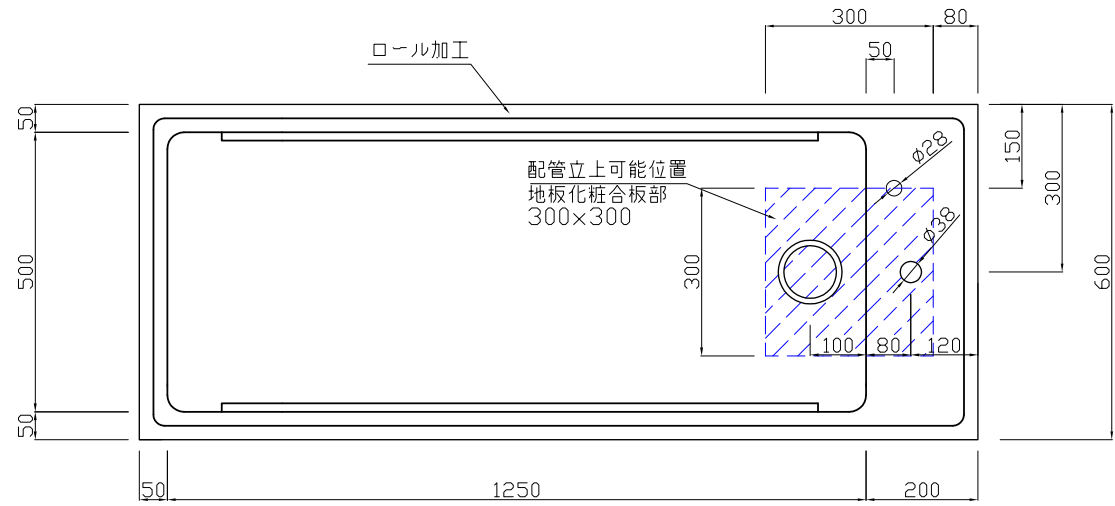

ビューベース

本体	ステンレス SUS-304 ヘアライン
シンク	ステンレス SUS-304 1.2t 防露塗装
	排水トラップ エースMステンカゴツキ 目皿&蓋
付属品	シャワー式混合栓 三栄 K87000Vホース特寸
	予備蛇口 toto T210SNR
	スノコ 2枚

(外周8φ スノコ4φ 10ミリピッチ)

スノコ2段バータイプ

HUMAXトリートメントシンク

件名	型式	HUMAX TC-150SW	台数	縮尺	設計年月日	No.
	寸法	1500×600×850		A3 1/10		