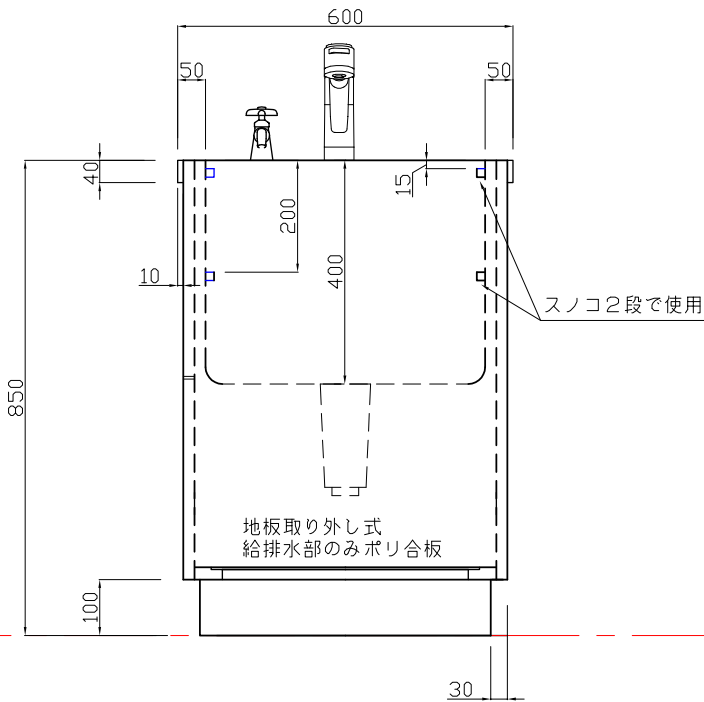

ビューベース

本体	ステンレス SUS-304 ヘアライン
シンク	ステンレス SUS-304 1.2t 防露塗装
	排水トラップ エースMステンカゴツキ 目皿&蓋
付属品	シャワー式混合栓 三栄 K87000Vホース特寸
	予備蛇口 toto T210SNR
	スノコ 2枚

(外周8φ スノコ4φ 10ミリピッチ)

スノコ2段バータイプ

HUMAXトリートメントシンク

件名	型式	HUMAX TC-150SW	台数	縮尺	設計年月日	No.
	寸法	1500×600×850		A3 1/10		