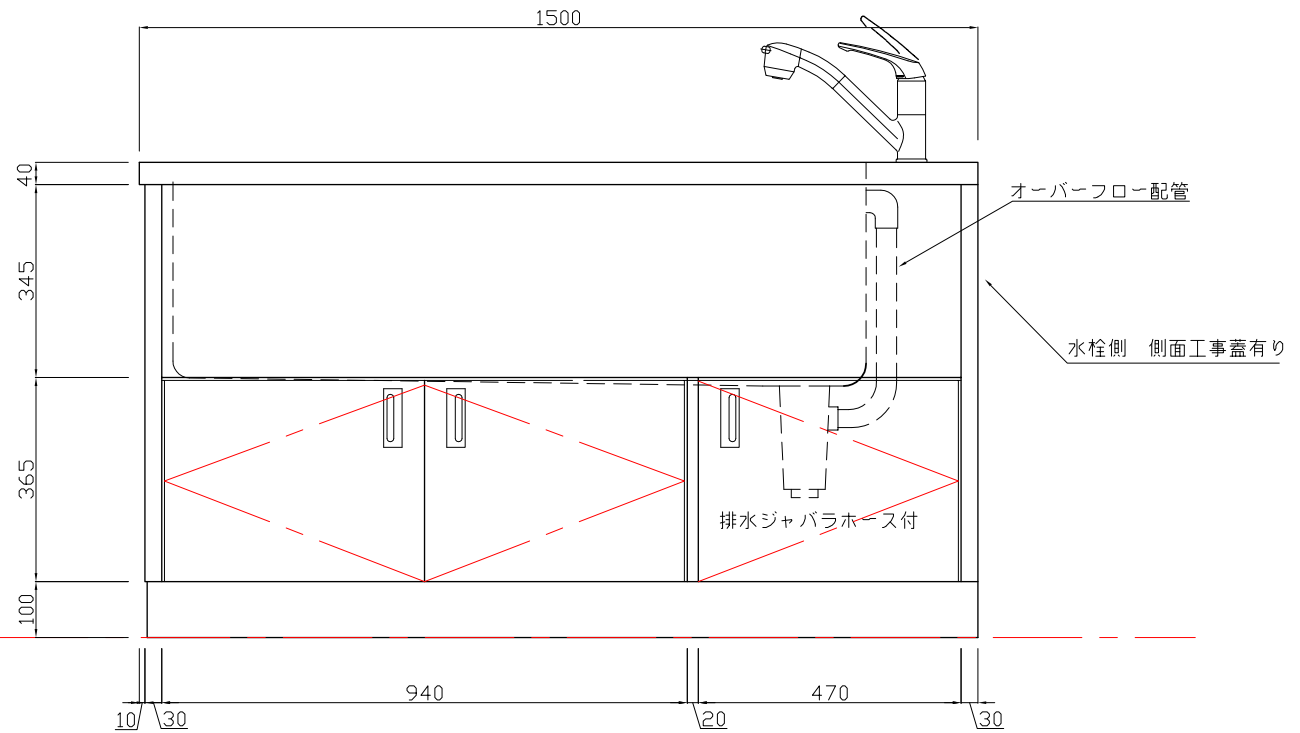

ビューベース

本体	ステンレス SUS-304 ヘアライン
シンク	ステンレス SUS-304 1.2t 防露塗装
	排水トラップ エースMステンカゴツキ 目皿&蓋
付属品	シャワー式混合栓 三栄 K87000Vホース特寸
	予備蛇口 toto T210SNR
	スノコ 2枚

(外周8φ スノコ4φ 10ミリピッチ)

スノコ2段バータイプ

HUMAXトリートメントシンク

件名	型式	HUMAX TC-150SW	台数	縮尺	設計年月日	No.
	寸法	1500×600×850		A3 1/10		