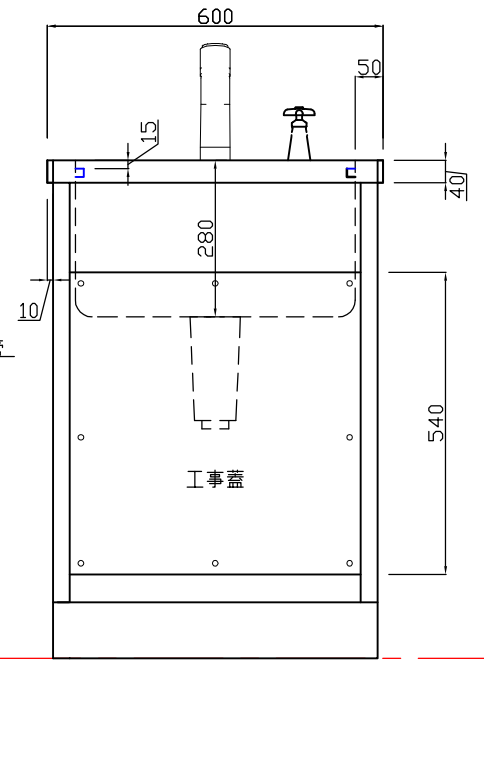

ヒューベス

本体	ステンレス SUS-304	ヘアライン
シンク	ステンレス SUS-304	1.0t
	排水トラップ	エースMステンカゴツキ 目皿&蓋
付属品	シャワー式混合栓	三栄 K87101JVホース特寸
	予備蛇口	T210SNR
	スノコ	2枚

(外周8φ スノコ4φ 10ミリピッチ)

HUMAXトリートメントシンク

件名	型式	HUMAX TK-120Sii	台数	縮尺	設計年月日	No.
様	寸法	1200×600×890	1台	A3 1/10		