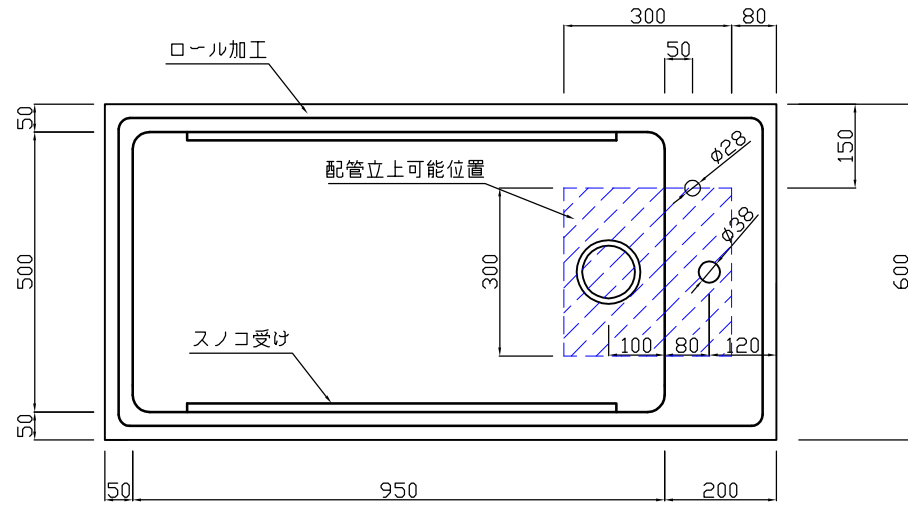

ヒューベス

本体	ステンレス SUS-304	ヘアライン
シンク	ステンレス SUS-304	1.0t
	排水トラップ	エースMステンカゴツキ 目皿&蓋
付属品	シャワー式混合栓	三栄 K87101JVホース特寸
	予備蛇口	T210SNR
	スノコ	2枚

(外周8φ スノコ4φ 10ミリピッチ)

HUMAXトリートメントシンク

件名	型式	HUMAX TK-120Sii	台数	縮尺	設計年月日	No.
様	寸法	1200×600×890	1台	A3 1/10		