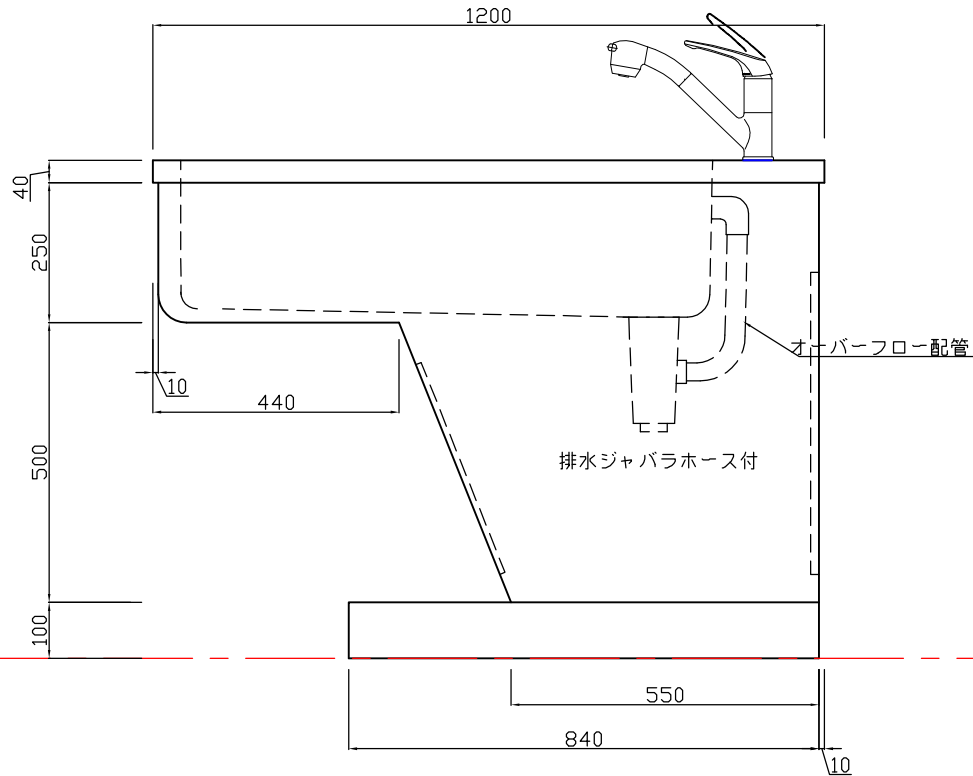

ヒューベス

本体	ステンレス SUS-304	ヘアライン
シンク	ステンレス SUS-304	1.0t
	排水トラップ	エースMステンカゴツキ 目皿&蓋
付属品	シャワー式混合栓	三栄 K87101JVホース特寸
	予備蛇口	T210SNR
	スノコ	2枚

(外周8φ スノコ4φ 10ミリピッチ)

HUMAXトリートメントシンク

件名	型式	HUMAX TK-120Sii	台数	縮尺	設計年月日	No.
様	寸法	1200×600×890	1台	A3 1/10		