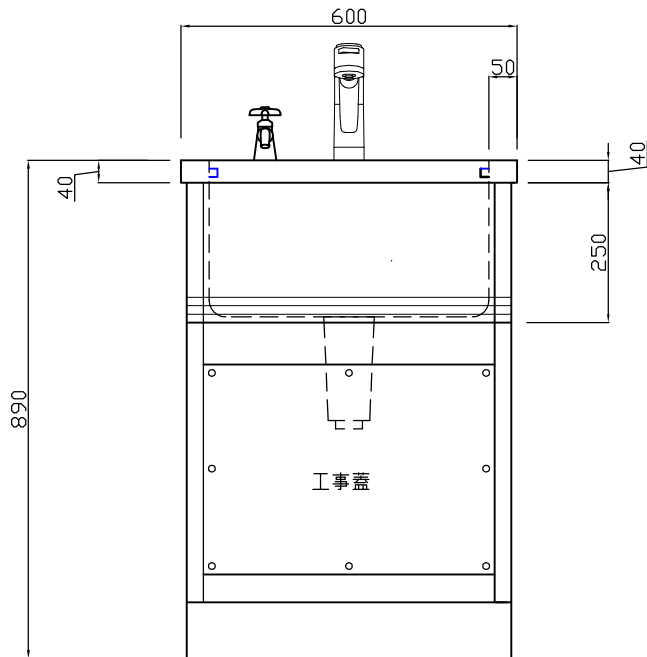

ヒューベス

本体	ステンレス SUS-304	ヘアライン
シンク	ステンレス SUS-304	1.0t
	排水トラップ	エースMステンカゴツキ 目皿&蓋
付属品	シャワー式混合栓	三栄 K87101JVホース特寸
	予備蛇口	T210SNR
	スノコ	2枚

(外周8φ スノコ4φ 10ミリピッチ)

HUMAXトリートメントシンク

件名	型式	HUMAX TK-120Sii	台数	縮尺	設計年月日	No.
様	寸法	1200×600×890	1台	A3 1/10		