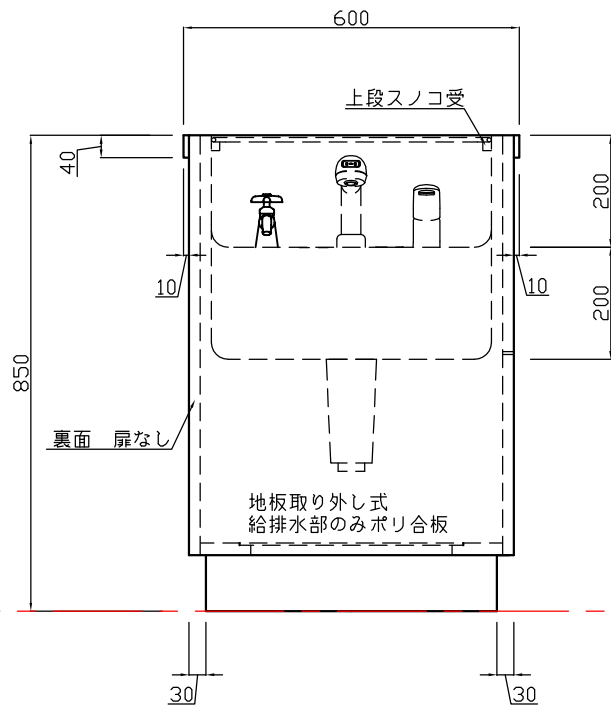

ヒューベス

本体	ステンレス SUS-304	ヘアライン
シンク	ステンレス SUS-304	1.2t 防露塗装
	排水トラップ	エースMステンカゴツキ 目皿&蓋
付属品	シャワー式混合栓	三栄 K3761JVホース特寸
	予備蛇口	toto T210SNR
	スノコ	2枚

HUMAXトリートメントシンク

件名	品名	HUMAX TC-150SF11	台数	縮尺	設計年月日	No.
	寸法	1500×600×850		A3 1/10		