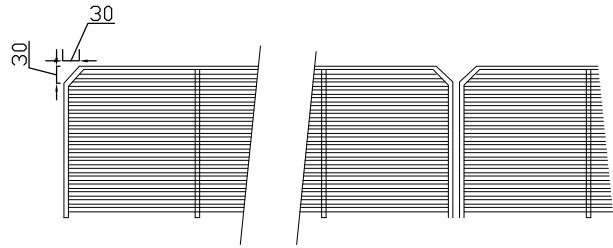

ヒューベス

本体	ステンレス SUS-304	ヘアライン
シンク	ステンレス SUS-304	1.2t 防露塗装
	排水トラップ	エースMステンカゴツキ 目皿&蓋
付属品	シャワー式混合栓	三栄 K3761JVホース特寸
	予備蛇口	toto T210SNR
	スノコ	2枚

HUMAXトリートメントシンク

件名	品名	HUMAX TC-150SF11	台数	縮尺	設計年月日	No.
	寸法	1500×600×850		A3 1/10		