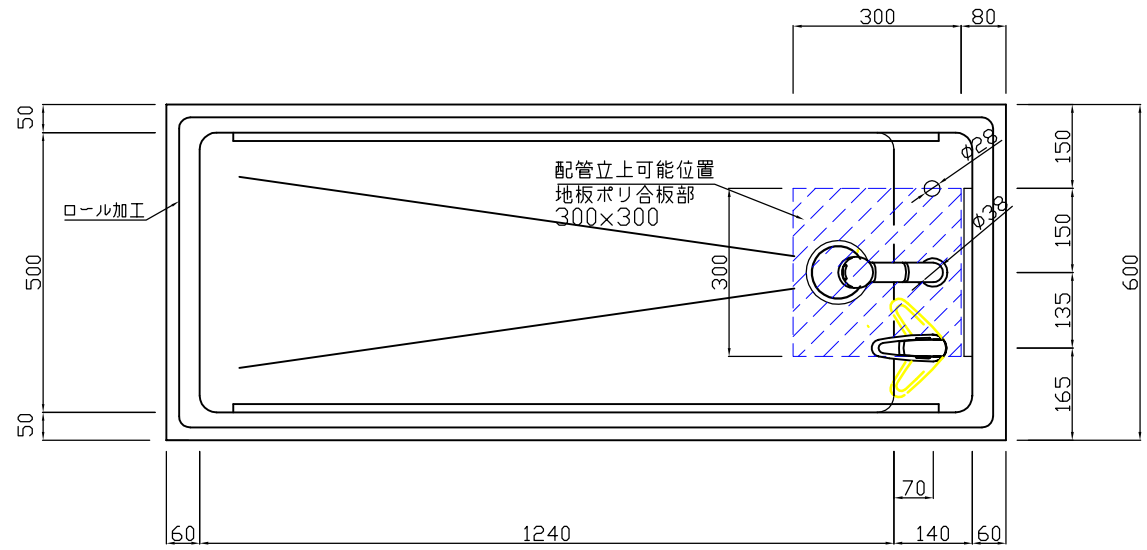

ヒューベス

本体	ステンレス SUS-304	ヘアライン
シンク	ステンレス SUS-304	1.2t 防露塗装
	排水トラップ	エースMステンカゴツキ 目皿&蓋
付属品	シャワー式混合栓	三栄 K3761JVホース特寸
	予備蛇口	toto T210SNR
	スノコ	2枚

HUMAXトリートメントシンク

件名	品名	HUMAX TC-150SF11	台数	縮尺	設計年月日	No.
	寸法	1500×600×850		A3 1/10		