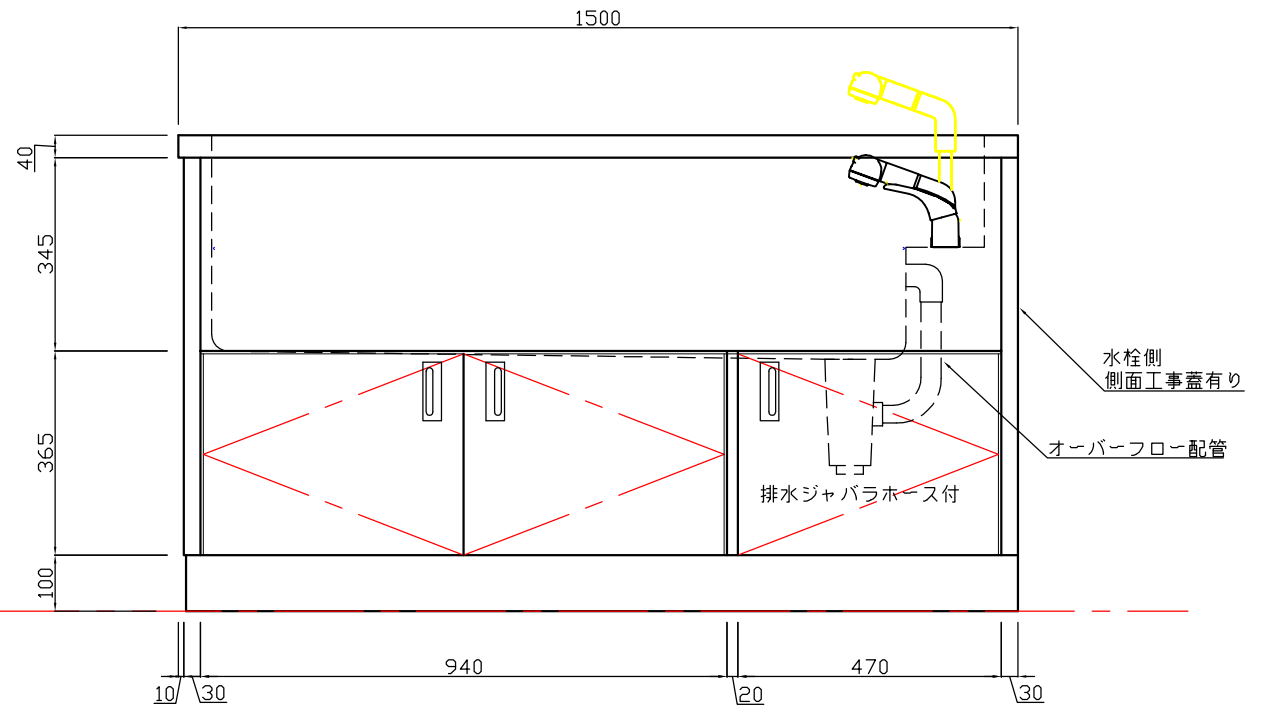

ヒューベス

本体	ステンレス SUS-304	ヘアライン
シンク	ステンレス SUS-304	1.2t 防露塗装
	排水トラップ	エースMステンカゴツキ 目皿&蓋
付属品	シャワー式混合栓	三栄 K3761JVホース特寸
	予備蛇口	toto T210SNR
	スノコ	2枚

HUMAXトリートメントシンク

件名	品名	HUMAX TC-150SF11	台数	縮尺	設計年月日	No.
	寸法	1500×600×850		A3 1/10		