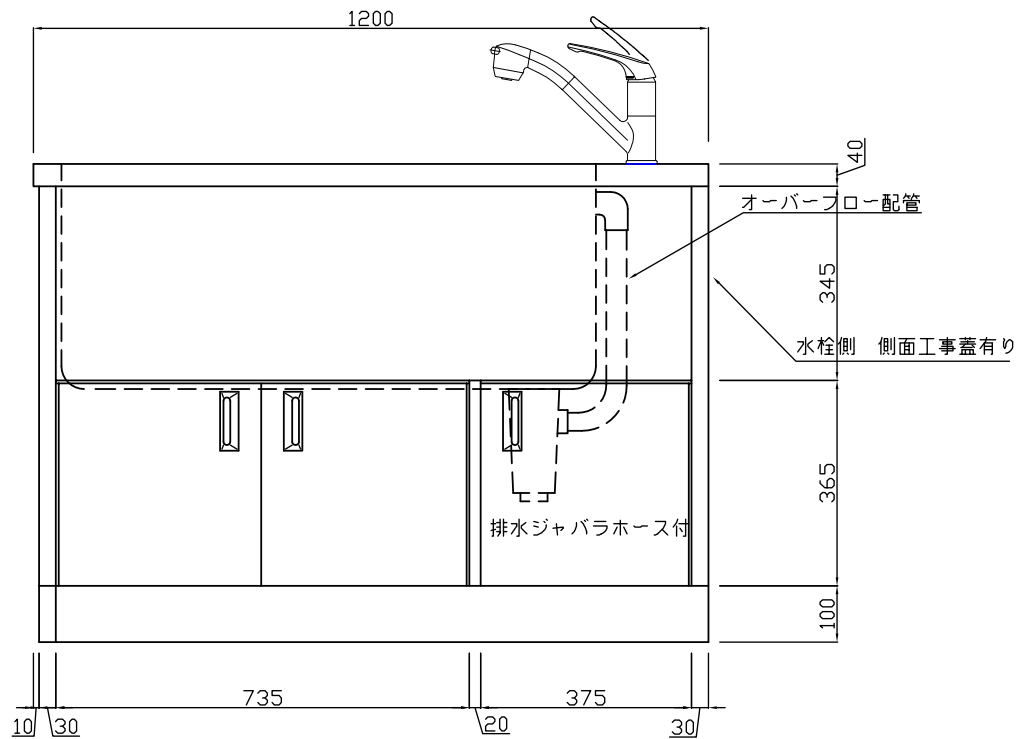

ヒューベス

本体	ステンレス SUS-304	ヘアライン
シンク	ステンレス SUS-304	1.0t 防露塗装
付属品	シャワー式混合栓 三栄 K87000Vホース特寸	
	予備蛇口 toto T210SNR	
	2段式スノコ 2枚	

(外周8φ スノコ4φ 10ミリピッチ)

スノコ2段タイプ

HUMAXトリートメントシンク

件名

品名 HYUMAX TC-120SW

台数

縮尺

設計年月日

No.

寸法 1200×600×850

A3 1/10