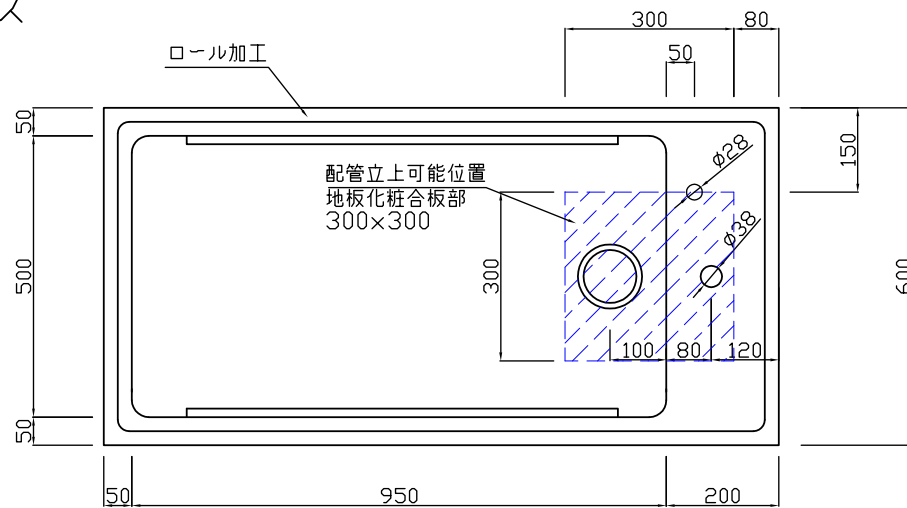

ヒューベス

本体	ステンレス SUS-304	ヘアライン
シンク	ステンレス SUS-304	1.0t 防露塗装
付属品	シャワー式混合栓 三栄 K87000Vホース特寸	
	予備蛇口 toto T210SNR	
	2段式スノコ 2枚	

(外周8φ スノコ4φ 10ミリピッチ)

スノコ2段タイプ

HUMAXトリートメントシンク

件名

品名 HYUMAX TC-120SW

台数

縮尺

設計年月日

No.

寸法 1200×600×850

A3 1/10