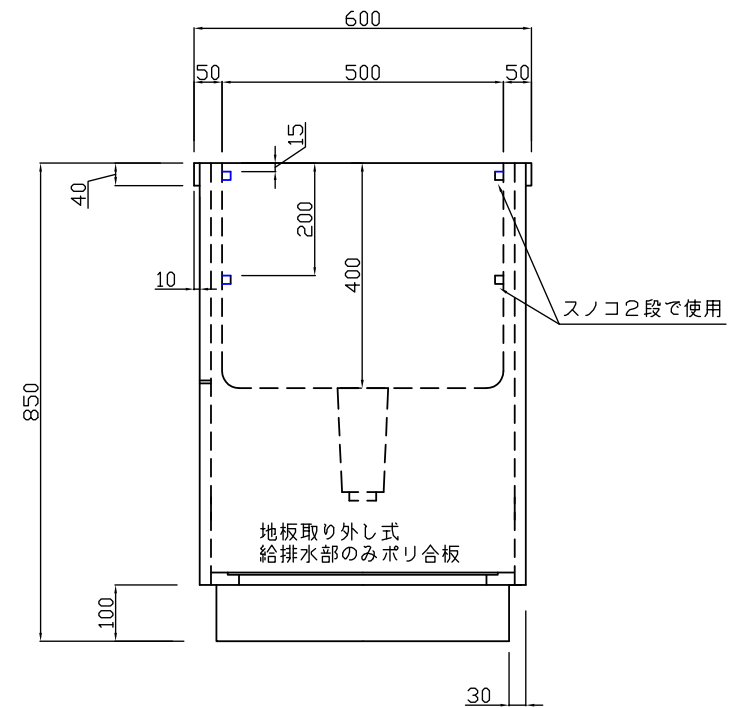

ヒューベス

本体	ステンレス SUS-304	ヘアライン
シンク	ステンレス SUS-304	1.0t 防露塗装
付属品	シャワー式混合栓 三栄 K87000Vホース特寸	
	予備蛇口 toto T210SNR	
	2段式スノコ 2枚	

(外周8φ スノコ4φ 10ミリピッチ)

スノコ2段タイプ

HUMAXトリートメントシンク

件名

品名 HYUMAX TC-120SW

台数

縮尺

設計年月日

No.

寸法 1200×600×850

A3 1/10