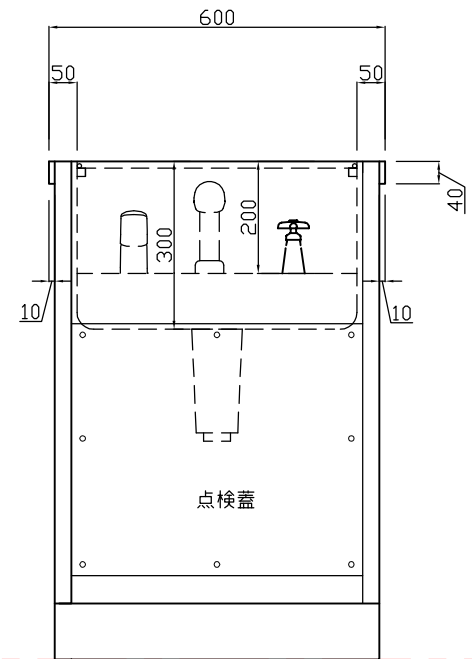

ビューバス

本体	ステンレス SUS-304	ヘアライン
シンク	ステンレス SUS-304	1.0t
	排水トラップ	エースMステンカゴツキ 目皿&蓋
付属品	シャワー式混合栓	三栄 K3761JVホース特寸
	予備蛇口T210SNR	
	スノコ	2枚

(外周8φ スノコ4φ 10ミリピッチ)

HUMAXトリートメントシンク

件名

型式

HUMAX TK-120SFii

台数

縮尺

設計年月日

No.

寸法

1200×600×890

1台

A3 1/10