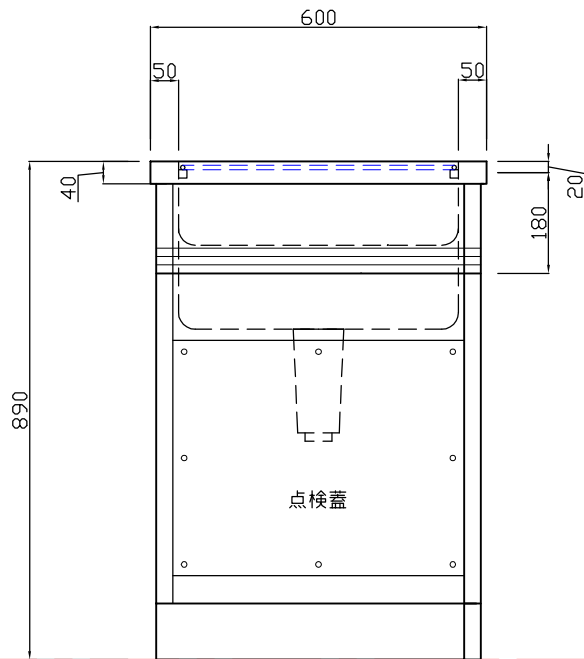

ビューバス

本体	ステンレス SUS-304	ヘアライン
シンク	ステンレス SUS-304	1.0t
	排水トラップ	エースMステンカゴツキ 目皿&蓋
付属品	シャワー式混合栓	三栄 K3761JVホース特寸
	予備蛇口T210SNR	
	スノコ	2枚

(外周8φ スノコ4φ 10ミリピッチ)

HUMAXトリートメントシンク

件名

型式

HUMAX TK-120SFii

台数

縮尺

設計年月日

No.

寸法

1200×600×890

1台

A3 1/10