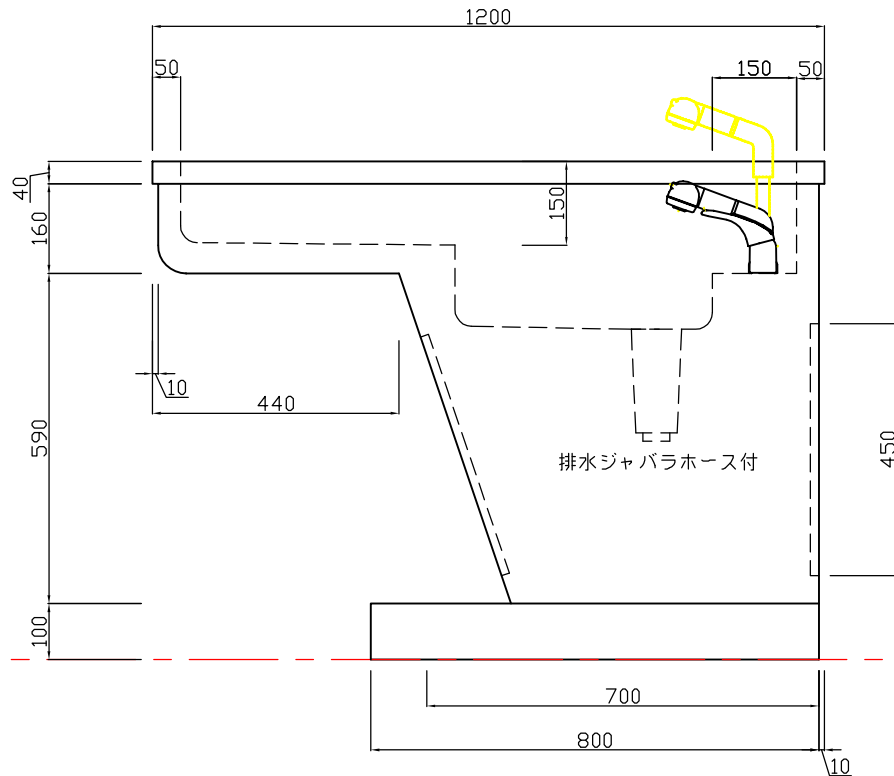

ビューバス

本体	ステンレス SUS-304	ヘアライン
シンク	ステンレス SUS-304	1.0t
	排水トラップ	エースMステンカゴツキ 目皿&蓋
付属品	シャワー式混合栓	三栄 K3761JVホース特寸
	予備蛇口T210SNR	
	スノコ	2枚

(外周8φ スノコ4φ 10ミリピッチ)

HUMAXトリートメントシンク

件名

型式

HUMAX TK-120SFii

台数

縮尺

設計年月日

No.

寸法

1200×600×890

1台

A3 1/10