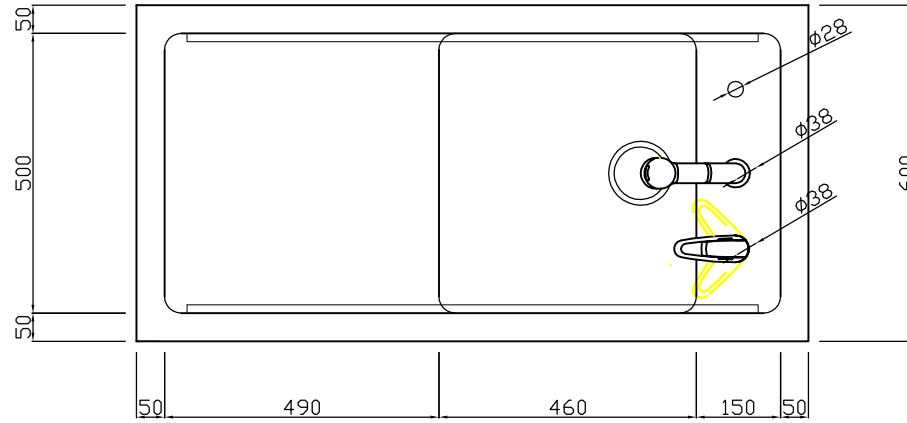

ビューバス

本体	ステンレス SUS-304	ヘアライン
シンク	ステンレス SUS-304	1.0t
	排水トラップ	エースMステンカゴツキ 目皿&蓋
付属品	シャワー式混合栓	三栄 K3761JVホース特寸
	予備蛇口T210SNR	
	スノコ	2枚

(外周8φ スノコ4φ 10ミリピッチ)

HUMAXトリートメントシンク

件名

型式

HUMAX TK-120SFii

台数

縮尺

設計年月日

No.

寸法

1200×600×890

1台

A3 1/10